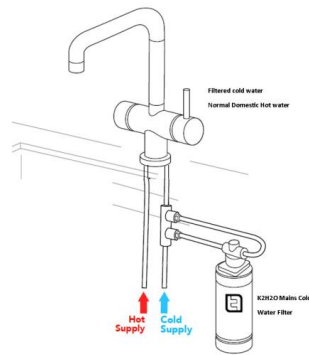

TFVIBTAP2CP-IBLUE
Chrome & Pastel Blue

TFVIBTAP2CP-GREEN
Chrome & Citrus Green

TFVIBTAP2CP-MINT
Chrome & Pepper Mint

TFVIBTAP2CP-RED
Chrome & Post Box Red

TFVIBTAP2CP-NICKEL
Chrome & Nickel

TFVIBTAP2CP-MUSTARD
Chrome & English Mustard